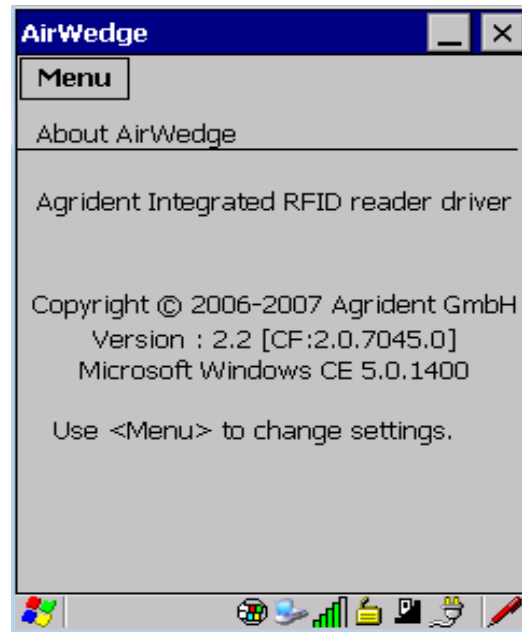

Controlelijst RFID-Scanner Farm Everywhere

WAP G4

Klik na het opstarten het AirWedge-venster niet weg maar minimaliseer het met het min-teken.

Wanneer Airwedge niet meer draait, roep het opnieuw aan en minimaliseer het met het min-teken.